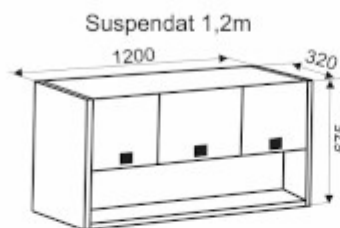

## LIVING OSCAR

Suspendat sticlă 0,4m

Penar polițe

Dulap 0,6m

Mini Comoda

Comoda TV 1,2m

Dulap 0,8m