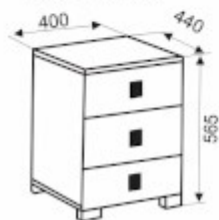

## LIVING OSCAR

Suspendat sticlă 0,4m

Penar polițe

Dulap 0,6m

Mini Comoda

Comoda TV 1,2m

Dulap 0,8m