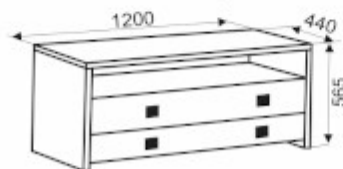

## LIVING OSCAR

Suspendat sticlă 0,4m

Penar polițe

Dulap 0,6m

Mini Comoda

Comoda TV 1,2m

Dulap 0,8m