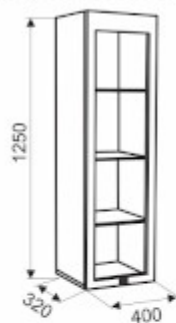

## LIVING OSCAR

Suspendat sticlă 0,4m

Penar polițe

Dulap 0,6m

Mini Comoda

Comoda TV 1,2m

Dulap 0,8m